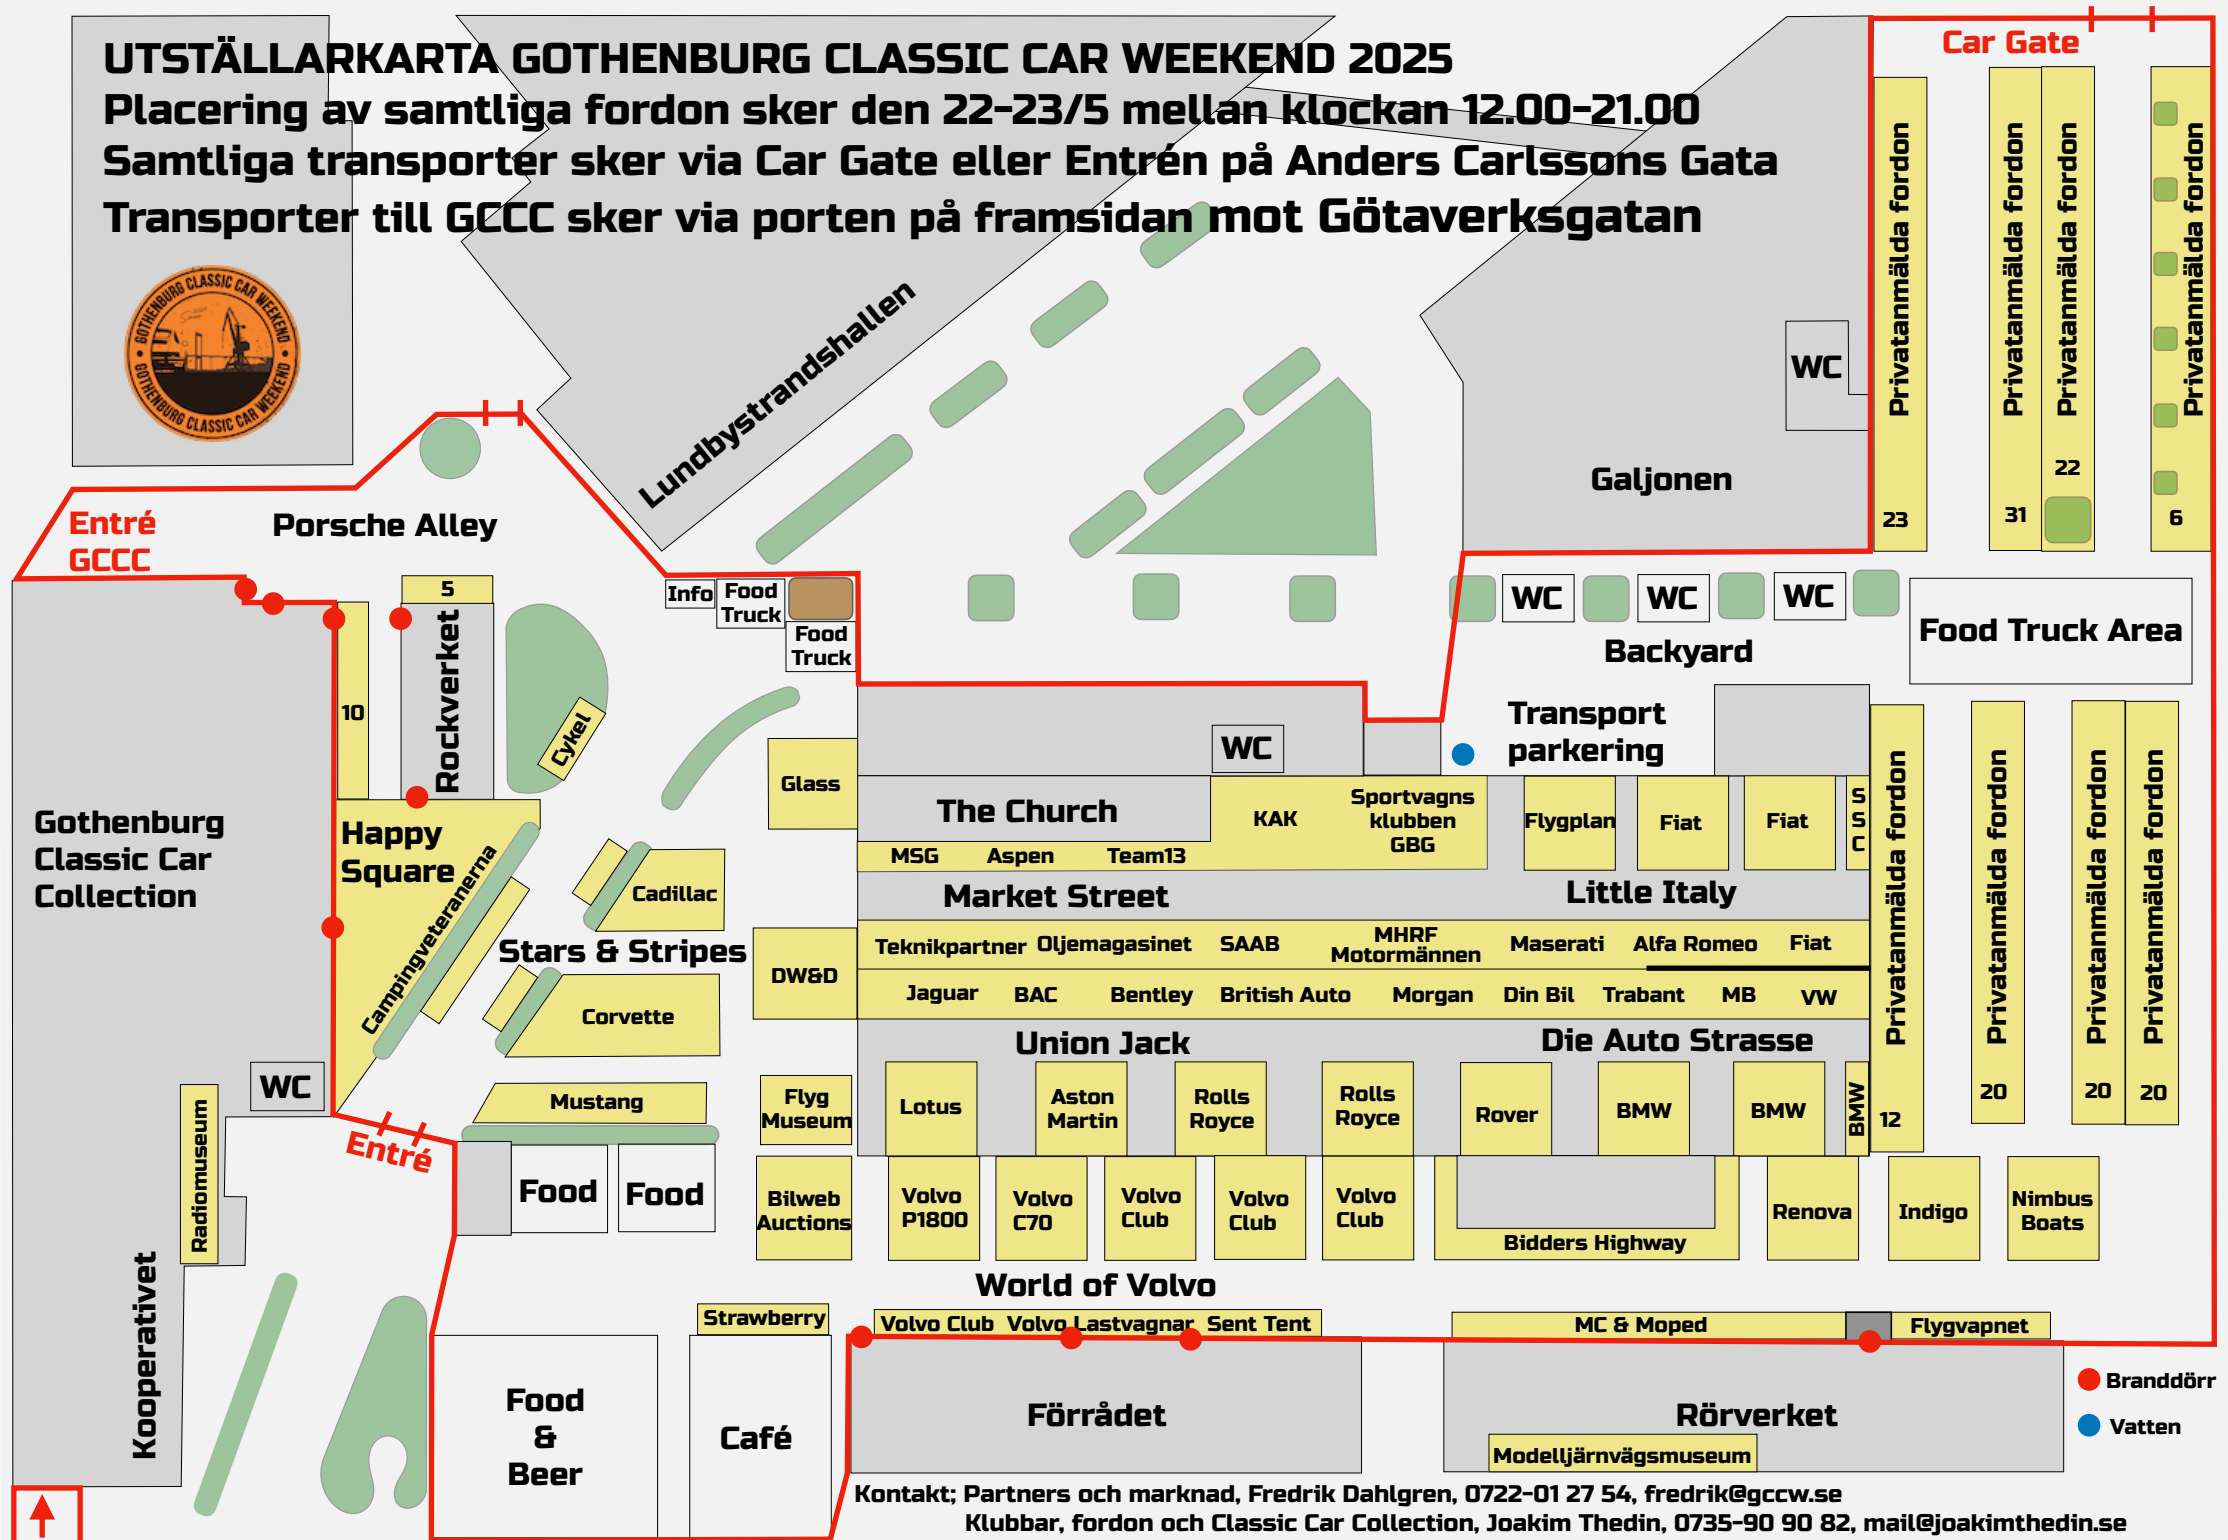

UTSTÄLLARKARTA GOTHENBURG CLASSIC CAR WEEKEND 2025

Placering av samtliga fordon sker den 22-23/5 mellan klockan 12.00-21.00

Samtliga transporter sker via Car Gate eller Entrén på Anders Carlssons Gata

Transporter till GCCC sker via porten på framsidan mot Götaverksgatan